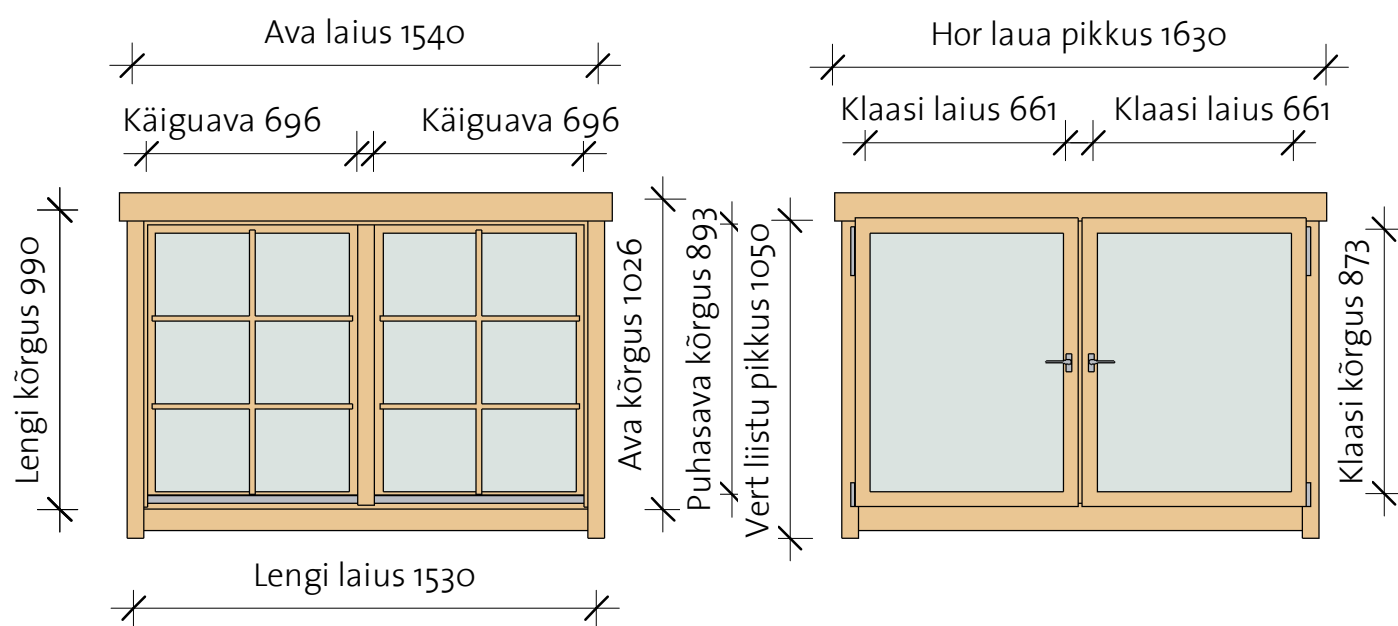

Classic double windows 40

Classic double window 1

Vaade väljast

Vaade seest

- Lengi sügavus 40 mm
- Materjal - kuusk
- Piirdelauad kahel pool
- Avaneb sissepoole
- Klaaspakett 3-6-3 mm

- Prosspulgad
- Veelaud all
- Veelaua liist alumiinimumist
- Pöördkaldavanev
- Kremooniga suletav
- Tihend

Classic double window 1			
Model	Type	Width	Height
CDW1	Classic double window 1	1530	990
WCB6	Windows Crossbar 6	2x	